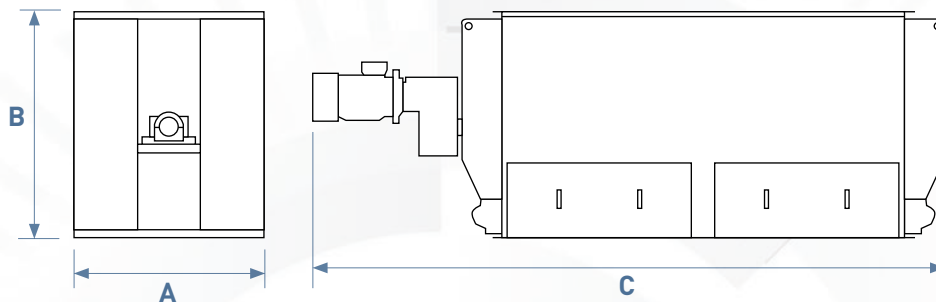

Technical specifications*

	1000 L	2000 L	4000 L	6000 L	8000 L	10 000 L	12 000 L
A	1210 mm	1210 mm	1420 mm	1500 mm	1800 mm	1800 mm	1850 mm
B	1200 mm	1420 mm	1700 mm	2100 mm	2300 mm	2300 mm	2000 mm
C	2150 mm	3900 mm	4640 mm	5640 mm	5330 mm	6450 mm	6850 mm
Puissance (kW) <i>Power (kW)</i>	5,5	7,5/9	22/30	30/37/45	37/45/55	45/55/75	30/45/55/75
Débit (t/h) <i>Output (t/h)</i>	3 à 4	6 à 8	12 à 16	18 à 24	24 à 32	30 à 40	36 à 48
tr/min - rpm	20	20	20	20	20	20	20
t/mélange <i>t/mixing</i>	0,5	1	2	3	4	5	6
Poids (kg) <i>Weight (kg)</i>	600	2300	3600	4300	4400	5500	7800