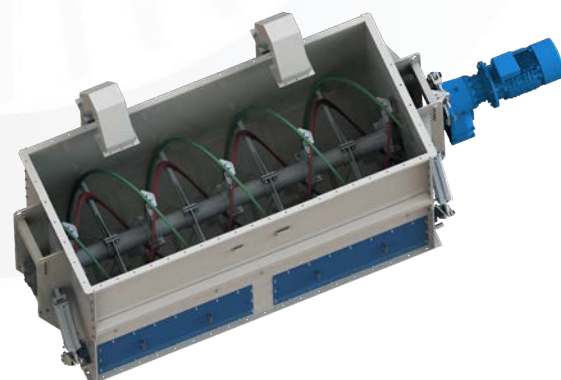

MÉLANGEUSES

BATCH MIXER

Vue du dessous
Bottom view

Vue du dessus
Top view

MÉLANGEUSES MIXANTS DES MÉLANGES DE 3 À 48 T/H.

BATCH MIXER MIXING MIXTURES RANGING FROM 3 TO 48 T/H.

MÉLANGEUSES

Spécifications techniques*

Technical specifications*

	1000 L	2000 L	4000 L	6000 L	8000 L	10 000 L	12 000 L
A	1210 mm	1210 mm	1420 mm	1500 mm	1800 mm	1800 mm	1850 mm
B	1200 mm	1420 mm	1700 mm	2100 mm	2300 mm	2300 mm	2000 mm
C	2150 mm	3900 mm	4640 mm	5640 mm	5330 mm	6450 mm	6850 mm
Puissance (kW) <i>Power (kW)</i>	5,5	7,5/9	22/30	30/37/45	37/45/55	45/55/75	30/45/55/75
Débit (t/h) <i>Output (t/h)</i>	3 à 4	6 à 8	12 à 16	18 à 24	24 à 32	30 à 40	36 à 48
tr/min - rpm	20	20	20	20	20	20	20
t/mélange <i>t/mixing</i>	0,5	1	2	3	4	5	6
Poids (kg) <i>Weight (kg)</i>	600	2300	3600	4300	4400	5500	7800

Pièces détachées

Spare parts

Europ Service Industrie vous propose également un choix de pièces détachées pour vos broyeurs, presses, rouleaux, émetteurs, écluses, préparateurs, tapis, manutentions...

Europ Service Industrie also offers a selection of spare parts for your hammer mill, pellets mills, crumbler, rotary valve, conditioner...

Options

Options

- Capteur de niveau - *Level sensor*
- Hublots - *Portholes*
- Injection liquide - *Liquid injection*
- Fond ouvrant intégral avec manœuvre pneumatique
Full opening bottom
- Toit sur mesure - *Custom roof*
- Manches de décompression - *Decompression sleeves*